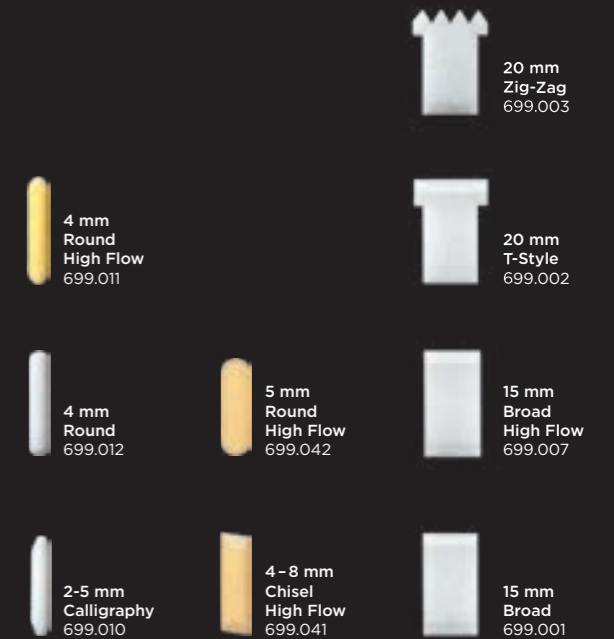

The chalk markers are ideal for temporary applications on nearly all smooth surfaces, or for art applications on canvas. The fast-drying ink can be removed easily from non-absorbent, smooth surfaces.

- Kreidetinte auf Wasserbasis
- Kreidemarker mit tiefschwarzen Pigmenten (kein Graueffekt!)
- erster Kreidemarker mit Metallic-Pigmenten!
- hochdeckend
- abwischbar bei glatten, nicht saugfähigen Oberflächen
- gute UV-Beständigkeit
- schnelltrocknend
- geruchsneutral
- lösemittelfrei
- regentropfensicher: geeignet für Anwendungen im Außenbereich (siehe Farbtabelle)
- sehr gut geeignet für: Schaufenster, Spiegel, Glas, Fliesen, Metall, Plastik, Schiefertafeln und Kunstanwendungen auf Leinwand
- 10 Farbtöne
- water-based chalk ink
- chalk marker with deep black pigments (no grey effect!)
- first chalk marker with metallic pigments!
- highly opaque
- removable from smooth, non-absorbent surfaces
- good UV resistance
- quick-drying
- odorless
- solvent-free
- raindrop-proof: suitable for outdoor use (see color chart)
- perfectly suitable for: shop windows, mirrors, glass, tiles, metal, plastic, slates and art applications on canvas
- 10 color shades

EXCHANGE TIPS

Der einfache Spitzenwechsel garantiert grenzenlose Flexibilität – zahlreiche, verschiedene Austauschspitzen sorgen für noch mehr künstlerische Möglichkeiten.

The easy tip exchange guarantees endless flexibility – numerous different exchange tips enable more artistic possibilities.